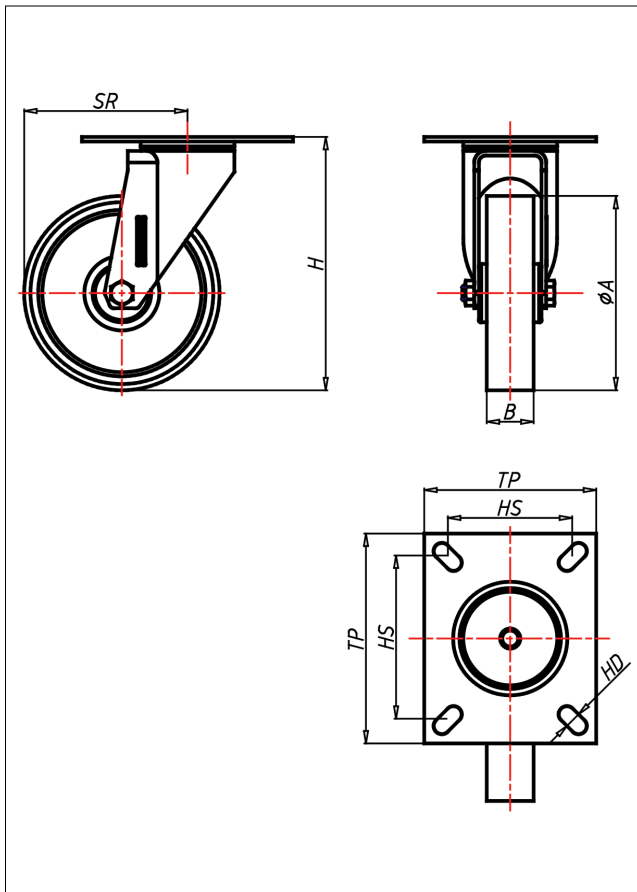

## Lenkrolle

### Technische Details

ORDERNO (Artikel-nummer)	KD 100 ALB
WDAB (Rad-Ø A x Breite B / mm)	100x30
LC (Tragkraft / kg)	160
H (Bauhöhe H / mm)	137
TP (Plattengröße / mm)	105x85
HS (Lochabstand / mm)	80x60
HD (Loch-Ø / mm)	8.5
SR (Schwenkradius / mm)	92
WB (Radlager)	Rollenlager