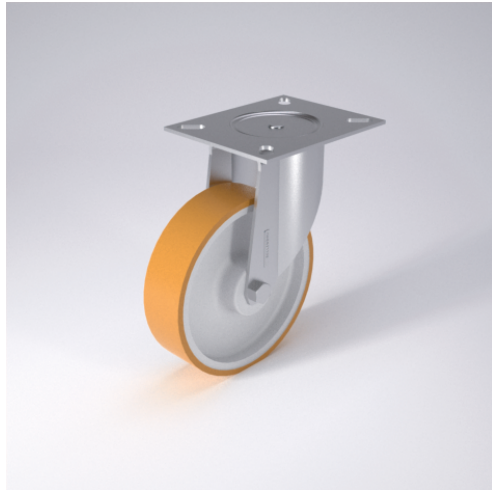

# KD-ALB/AL/ALK

## Lenkrolle

### KD-AL

LENKROLLE	LENKROLLE MIT TOTALFESTSTELLER	BOCKROLLE																				
 <ul style="list-style-type: none"> <li>• geringer Rollwiderstand</li> <li>• abrieb- und reißfest</li> <li>• leichte Reinigung</li> <li>• sehr beständig gegen viele aggressive Medien</li> </ul> <p>Spritzguss-Polyurethan Felge Polyamid 6 → Seite 253</p> 	 <p>Laufkugeln gehärtet, Kugelbahnen gepresst, starker Zentralzapfen verschraubt - gedichtet - gesichert Staubschützring, verzinkt → Seite 62</p>	 <p>AUSWAHLHILFE:</p> <table border="1"> <tr> <td>leicht lenkend</td> <td>X</td> <td>+</td> <td>++</td> </tr> <tr> <td>verschleißarm</td> <td>X</td> <td>+</td> <td>++</td> </tr> <tr> <td>stoßfest</td> <td>X</td> <td>+</td> <td>++</td> </tr> <tr> <td>bodenschonend</td> <td>X</td> <td>+</td> <td>++</td> </tr> <tr> <td>witterungsbeständig</td> <td>X</td> <td>+</td> <td>++</td> </tr> </table>	leicht lenkend	X	+	++	verschleißarm	X	+	++	stoßfest	X	+	++	bodenschonend	X	+	++	witterungsbeständig	X	+	++
leicht lenkend	X	+	++																			
verschleißarm	X	+	++																			
stoßfest	X	+	++																			
bodenschonend	X	+	++																			
witterungsbeständig	X	+	++																			

### Technische Details

ORDERNO (Artikel-nummer)	KD 100 ALB
WDAB (Rad-Ø A x Breite B / mm)	100x30
LC (Tragkraft / kg)	160
H (Bauhöhe H / mm)	137
TP (Plattengröße / mm)	105x85
HS (Lochabstand / mm)	80x60
HD (Loch-Ø / mm)	8.5
SR (Schwenkradius / mm)	92
WB (Radlager)	Rollenlager